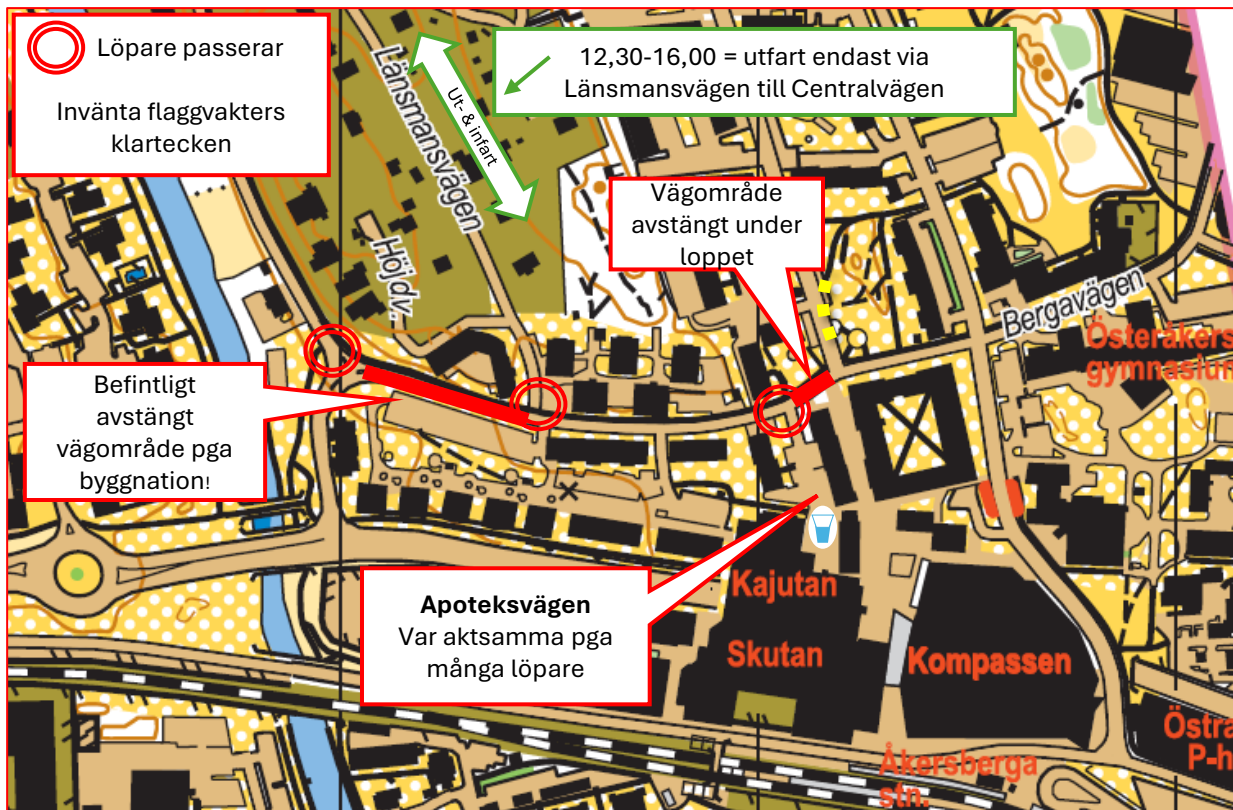

Österåkersmilan lördagen 23 maj 2026. Påverkan på trafik.

Loppet pågår kl 13,00 till 16,00

Uppbyggnad och nedmontering före och efter dessa tider.

Länsmansvägen / Tvärvägen/ Fritjof Thuns väg Apoteksvägen och västra delen av Bergavägen

Indirekt påverkan på ett nytt sätt maa befintlig avstängning av Bergavägen samt ny bana. De boende och verksamma (samt de som kanske använder vägen som genomfart) behöver veta att korsningen Storängsvägen/Bergavägen är avstängd. 12.30-16.00 = utfart endast via Länsmansvägen till Centralvägen.

Nytt: En ny dragning av knatteloppet för att minska påverkan på trafiken.

Hemsida

- ▶ Startplats, MICA-loppet för knattar kl 13
- ▶ Startplats, alla andra lopp
- Mål, alla lopp på Storängstorget
- ⋯ Bana, MICA-loppet för knattar 13.00 – 13.15
- ~ Bana, alla andra lopp 13.15 till 16.00
- 🚰 Vätskekontroll